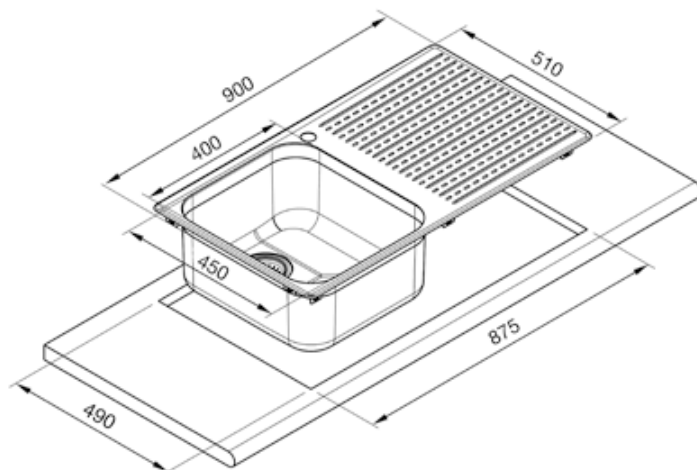

LTS901D-2

100 CM VASK I ROSTFRI TT STÅL
MED HÅL FÖR BLANDARE OCH
AVRINNINGSBÄNK

Vaskens djup: 1x210 mm
Mått för vasken: 400x450 mm
Avrinning: 3,5"

Standardtillbehör:
Bräddavlopp, korgventil, packningar, fästklämmor,
vattenlås för diskmaskin

Finns med avrinningsbänk på höger eller vänster sida

 smeg

LTS901D-2

100 CM VASK I ROSTFRITT STÅL
MED HÅL FÖR BLANDARE OCH
AVRINNINGSBÄNK

SMEG SVERIGE AB
Dockplatsen 1
SE 211 19
MALMÖ
Tel: +46 (0) 40 669 54 90