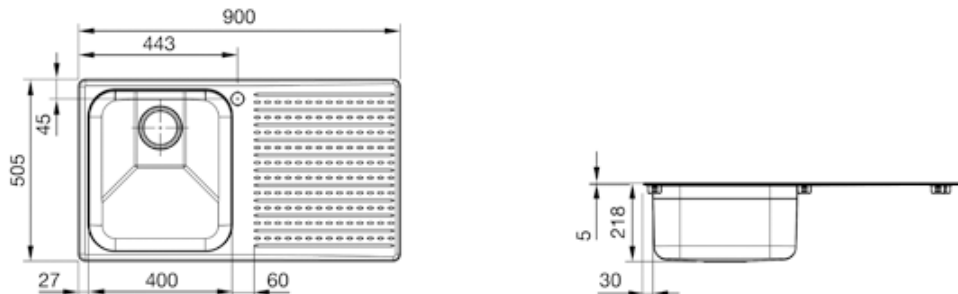

Finns med avrinningsbänk på höger eller vänster sida

 smeg

LTS901D-2

100 CM VASK I ROSTFRITT STÅL
MED HÅL FÖR BLANDARE OCH
AVRINNINGSBÄNK

SMEG SVERIGE AB
Dockplatsen 1
SE 211 19
MALMÖ
Tel: +46 (0) 40 669 54 90